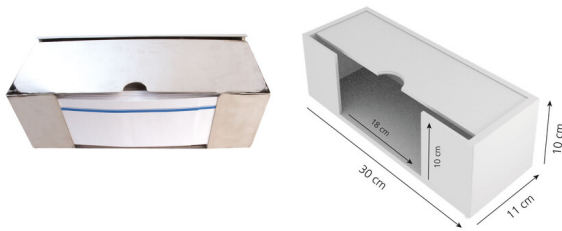

Technisches Datenblatt

Spender für Schiffchen | Edelstahl

Art.Nr.: 88949

HYGOSTAR

Produktbild

Produktbeschreibung

- Edelstahl Spender für Schiffchen

Spezifikation

Farbe	silber
Länge	30cm
Breite	10cm
Höhe	11cm
Stückgewicht (gr)	ca. 1750,00

Produkteigenschaften

Material	Edelstahl
----------	-----------

Technisches Datenblatt

Spender für Schiffchen | Edelstahl

Art.Nr.: 88949

HYGO STAR

Verpackung

Art der Innenverpackung	Pappe
Art der Außenverpackung	Pappe
Menge Innenverpackung	1 Stück
Mengen Außenkarton	1 Stück
Menge CCG1-Palette	12 Stück
Menge Voll-Palette	30 Stück
LxBxH Außenkarton in cm	31,0 x 21,0 x 57,0
Volumen Außenkarton in m ³	0.037107
Gewicht Außenkarton in gr.	19.000